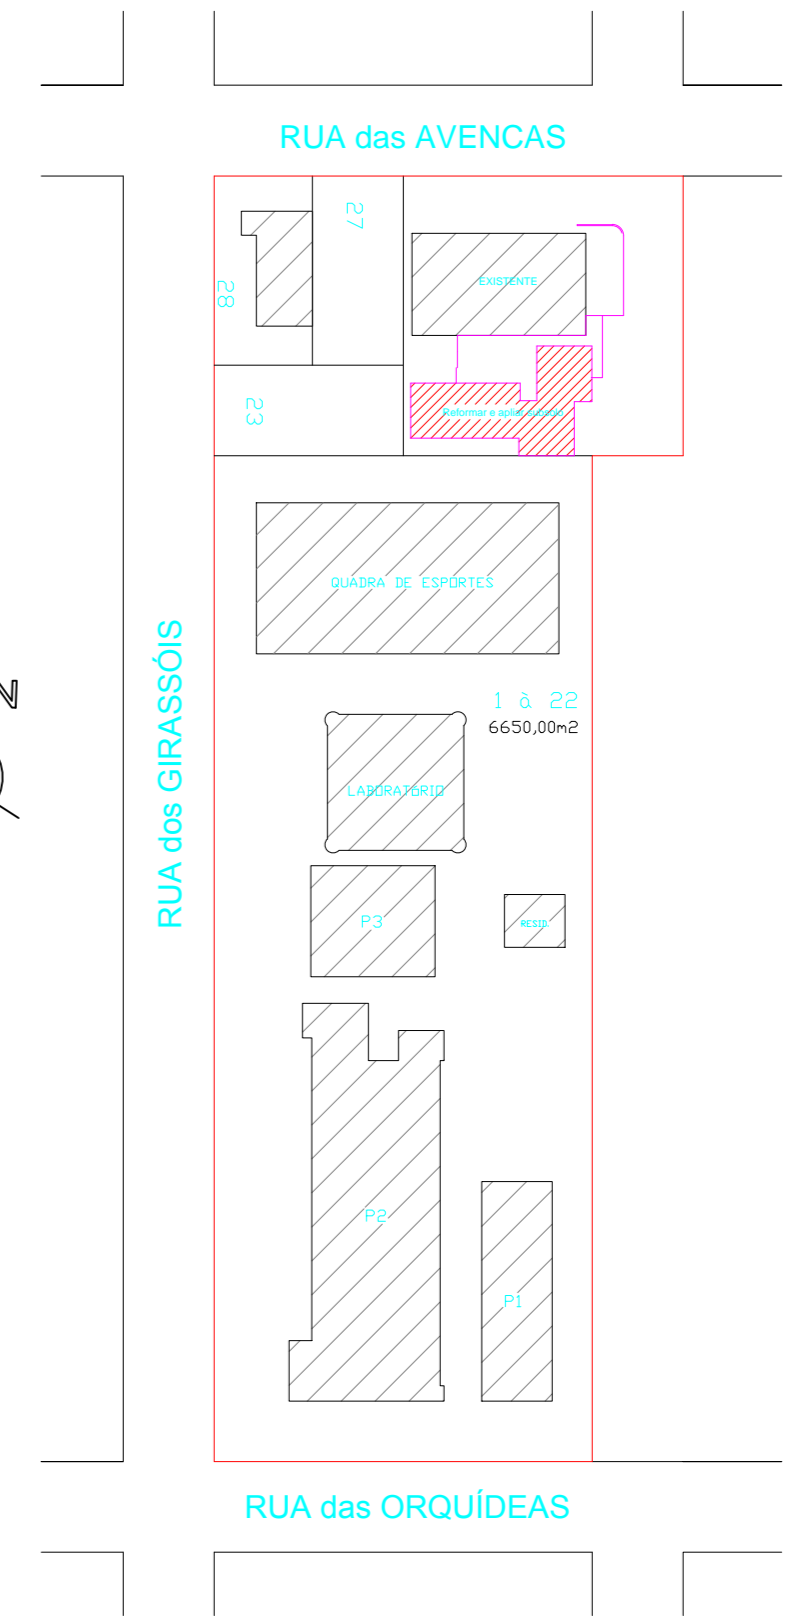

Caixa de Areia

PARQUINHO - BRINQUEDOS

Planta Baixa - Localização
escala 1:100

CORTE AA
Sem Escala

PREFEITURA MUNICIPAL

Administração 2017 / 2020

ADMINISTRAÇÃO	RESP. TÉCNICO	PROJETA	02/02
		PROJETO	ARQUITETONICO
OBRA	REFORMA E AMPLIAÇÃO SUBSOLO - CRECHE CAMILA BAIRRO - JARDIM COLINA	ÁREA	REFORMA :216.30 M² AMPLIAÇÃO: 28.84 M²
ESPECIFICAÇÕES	PLANTA BAIXA - CALÇADA DE ACESSO CORTE - AA	DATA	OUTUBRO/2018
TÍTULO	Rua das Avencas - Bairro Jardim da Colina	LOTES	
MUNICÍPIO	DOIS VIZINHOS	ESTADO	PARANÁ
		ESCALA	INDICADA
		ARQUIVO	