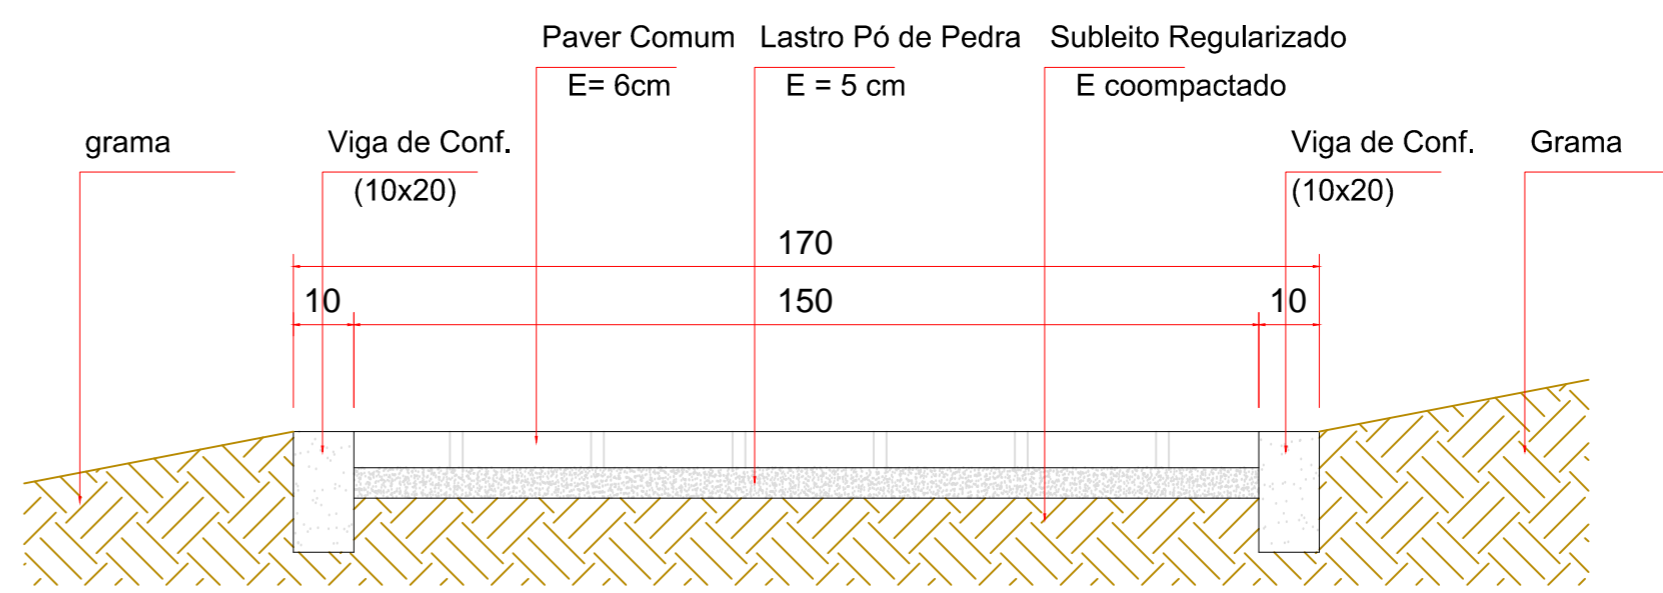

Caixa de Areia

PARQUINHO - BRINQUEDOS

Planta Baixa - Localização
escala 1:100

CORTE AA
Sem Escala

PREFEITURA MUNICIPAL

Administração 2017 / 2020

ADMINISTRAÇÃO	RESP. TÉCNICO	PROJETA	02/02
		PROJETO	ARQUITETONICO
OBRA	REFORMA E AMPLIAÇÃO SUBSOLO - CRECHE CAMILA BAIRRO - JARDIM COLINA	ÁREA	REFORMA :216.30 M² AMPLIAÇÃO: 28.84 M²
ESPECIFICAÇÕES	PLANTA BAIXA - CALÇADA DE ACESSO CORTE - AA	DATA	OUTUBRO/2018
TÍTULO	Rua das Avencas - Bairro Jardim da Colina	LOTES	
MUNICÍPIO	DOIS VIZINHOS	ESTADO	PARANÁ
		ESCALA	INDICADA
		ARQUIVO	