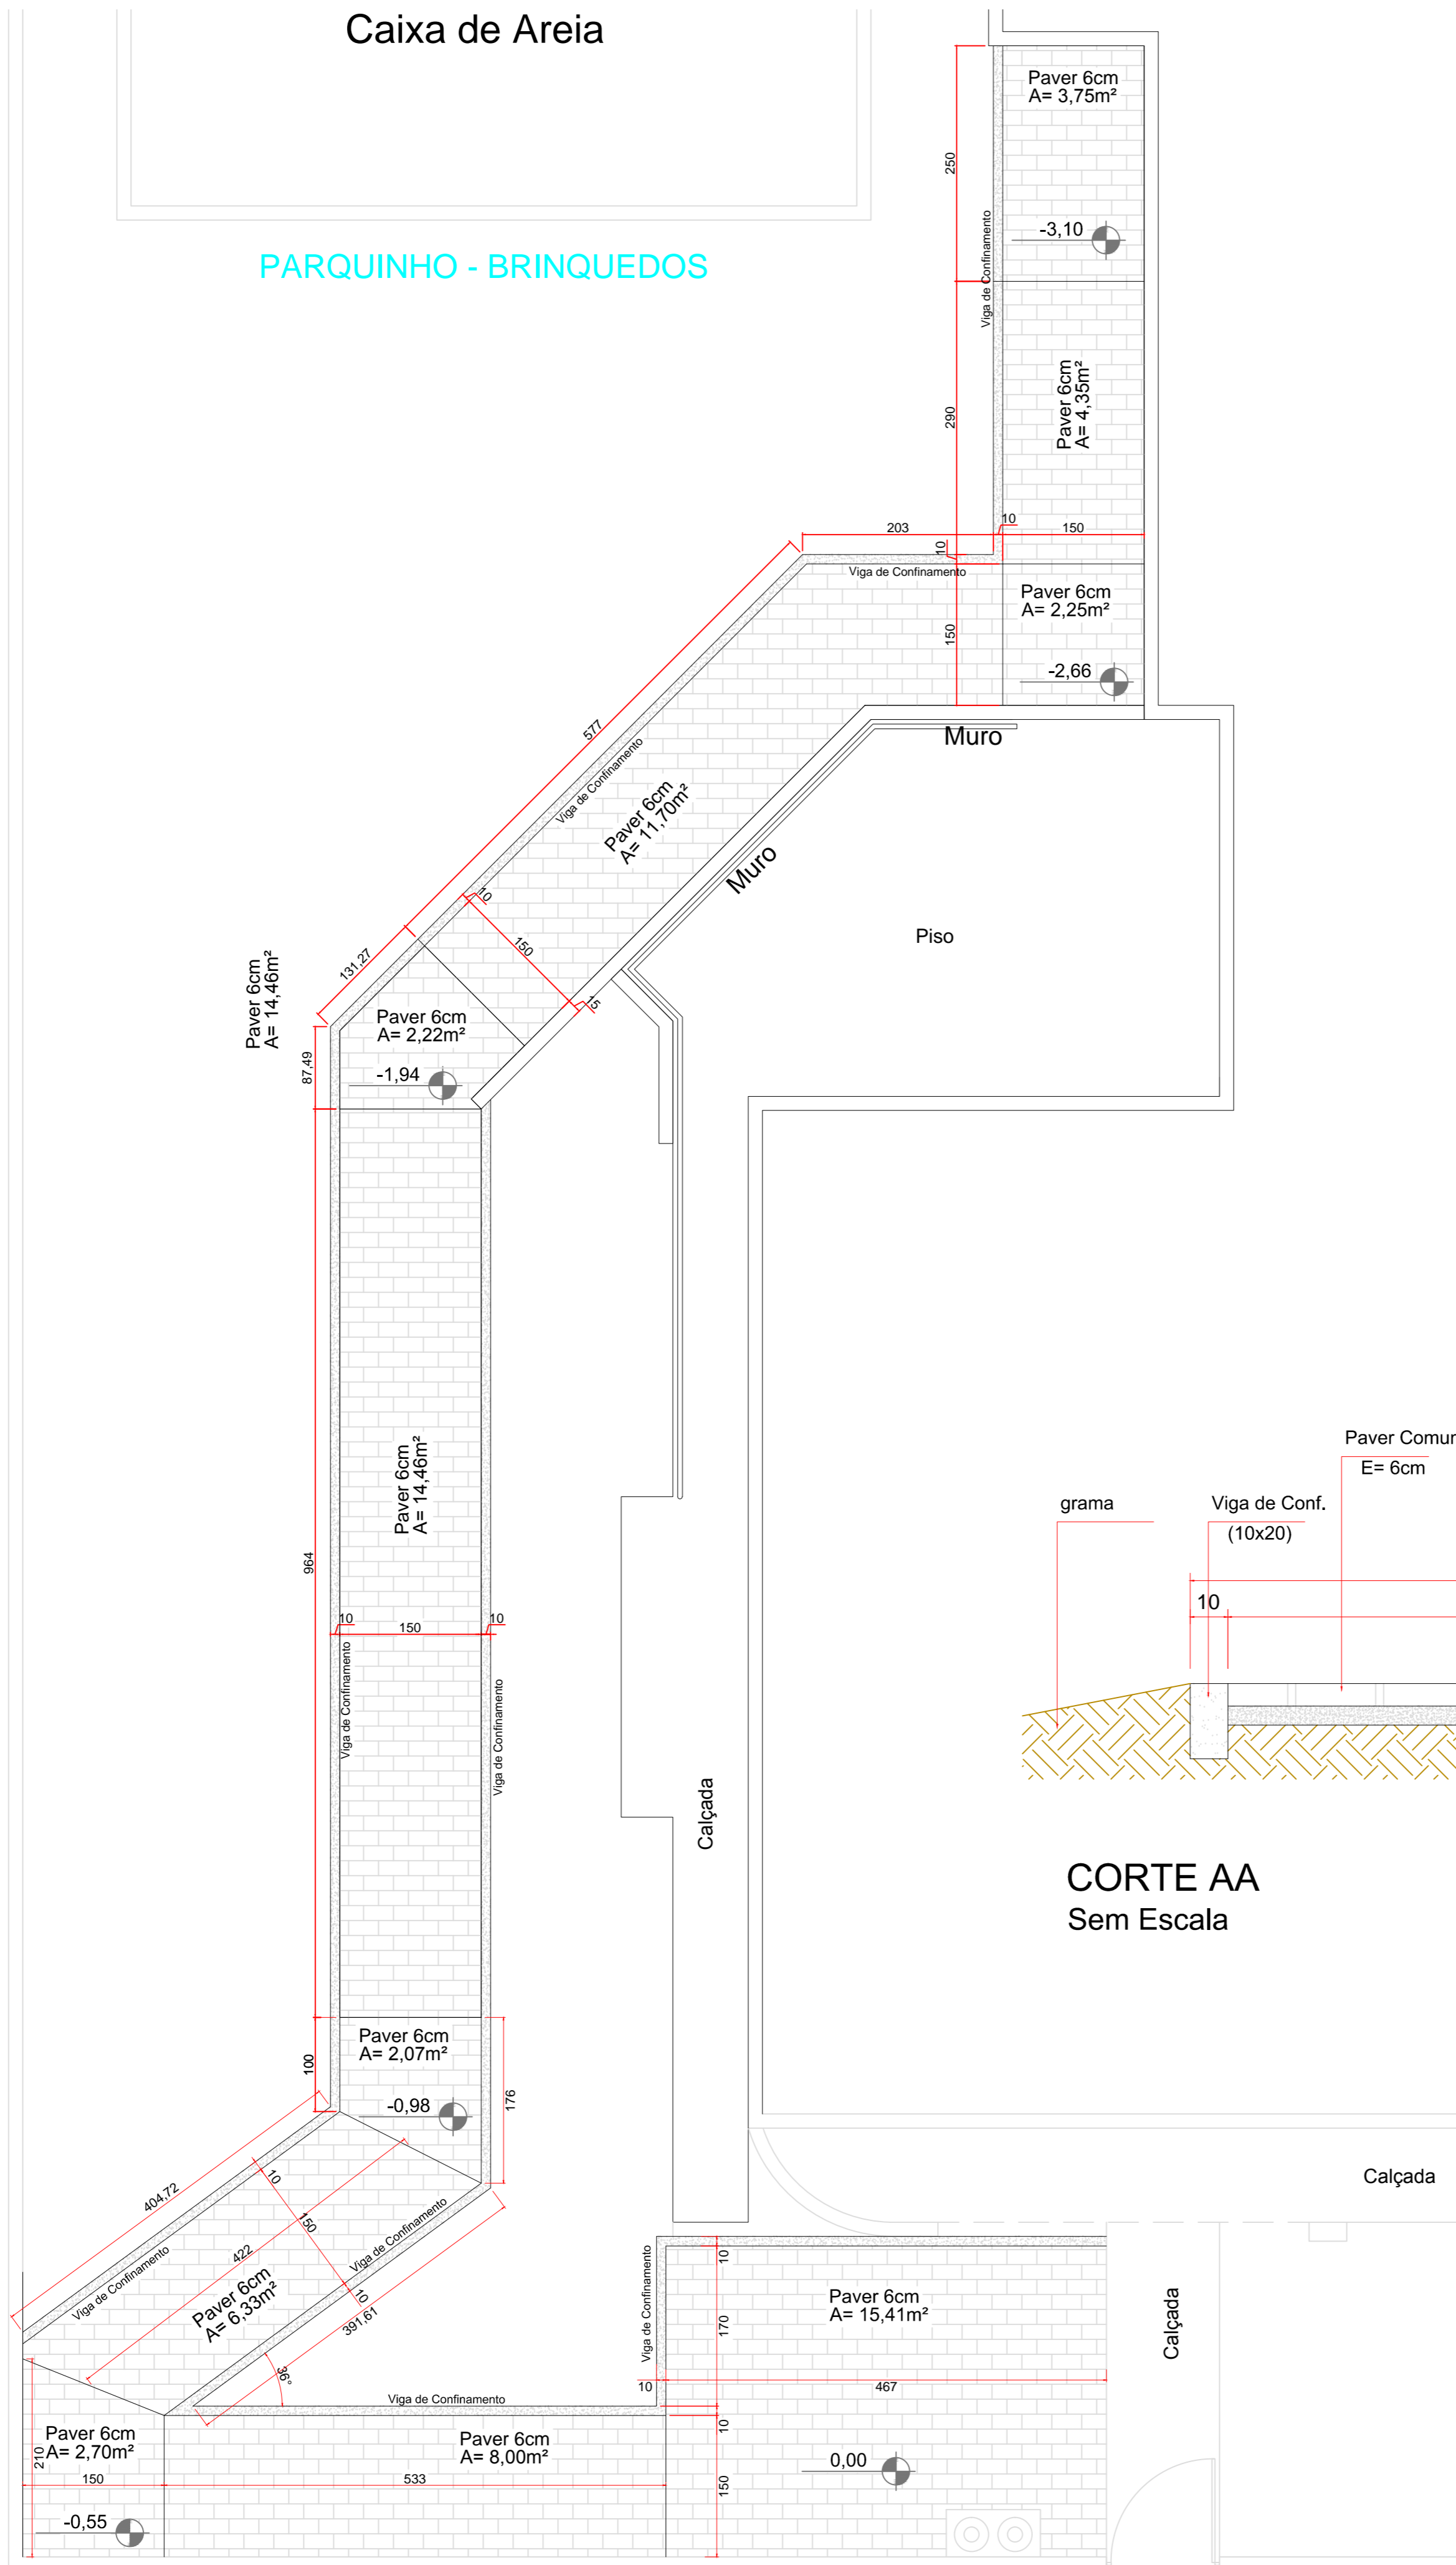

Caixa de Areia

PARQUINHO - BRINQUEDOS

Planta Baixa - Localização
escala 1:100

CORTE AA
Sem Escala

PREFEITURA MUNICIPAL

Administração 2017 / 2020

ADMINISTRAÇÃO	RESP. TÉCNICO	PROJETA	02/02
		PROJETO	ARQUITETONICO
OBRA	REFORMA E AMPLIAÇÃO SUBSOLO - CRECHE CAMILA BAIRRO - JARDIM COLINA	ÁREA	REFORMA :216.30 M² AMPLIAÇÃO: 28.84 M²
ESPECIFICAÇÕES	PLANTA BAIXA - CALÇADA DE ACESSO CORTE - AA	DATA	OUTUBRO/2018
TÍTULO	Rua das Avencas - Bairro Jardim da Colina	LOTES	
MUNICÍPIO	DOIS VIZINHOS	ESTADO	PARANÁ
		ESCALA	INDICADA
		ARQUIVO	